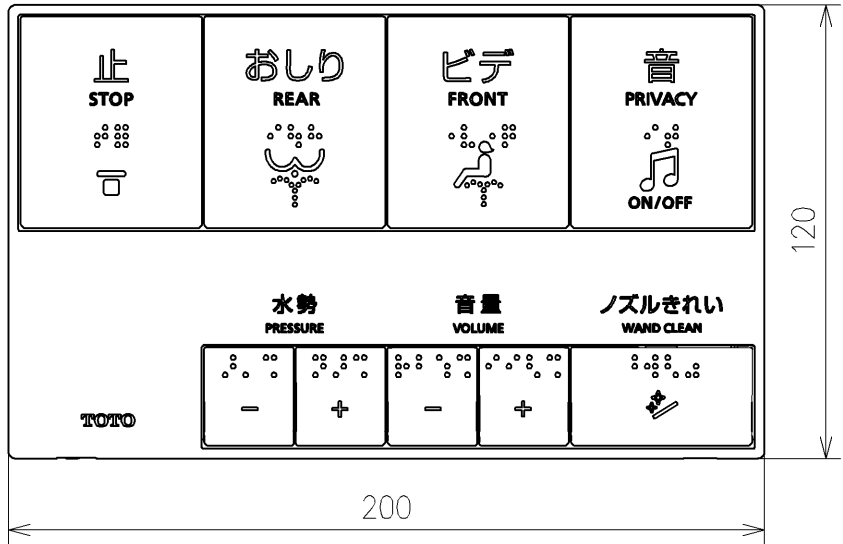

<特注仕様>
1.色違い品

*定格:AC100V-311W 50/60Hz
*1ページ目のリモコンはイメージ図です。
*配置と表示内容の詳細は2ページ目を参照ください。
*ウォシュレットリモコンは充電タイプ

TOTO			単位 mm	名称 ウォシュレットPS
製図 梶川幸	検図 星野潤	日付 2026/05/19	尺度 1:5	品番 TCF553APV9
備考 PS2A 洗浄脱臭暖房便座 擬音装置付き 便ふたなし 本体着脱部金属製				図番/ビジョン -

アンカープラグ (3本)
ねじ長 φ4×30 (3本)

リモコン詳細図

TOTO			単位 mm	名称 ウオシュレットPS
製図 梶川幸	検図 星野潤 安達善	日付 2026/05/19	尺度 1 : 2	品番 TCF553APV9
備考				図番/ビジョン -
A4		ページNo .	1 / 1	(改)