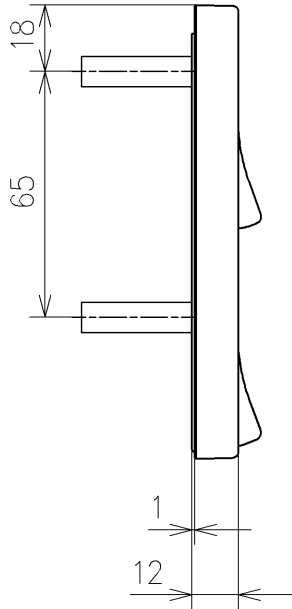

<特注仕様>
1.色違い品

*定格:AC100V-311W 50/60Hz
*1ページ目のリモコンはイメージ図です。
*配置と表示内容の詳細は2ページ目を参照ください。
*ウォシュレットリモコンは充電タイプ

TOTO			単位 mm	名称 ウォシュレットPS
製図 梶川幸	検図 星野潤	日付 2026/05/19	尺度 1:5	品番 TCF553APV9
備考 PS2A 洗浄脱臭暖房便座 擬音装置付き 便ふたなし 本体着脱部金属製				図番/ビジョン -

アンカープラグ (3本)
ねじ長 φ4×30 (3本)

リモコン詳細図

TOTO			単位 mm	名称 ウオシュレットPS
製図 梶川幸	検図 星野潤 安達善	日付 2026/05/19	尺度 1 : 2	品番 TCF553APV9
備考				図番/ビジョン -
A4		ページNo .	1 / 1	(改)