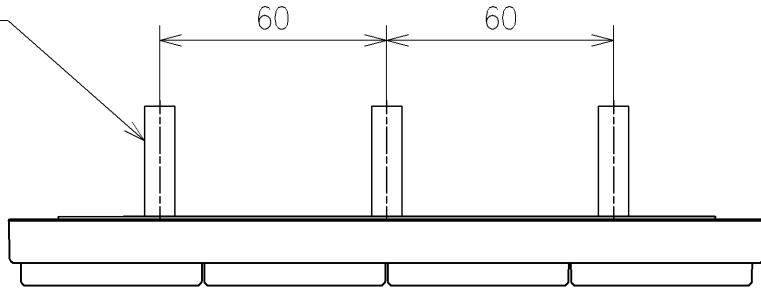

<特注仕様>
1.色違い品

*定格:AC100V-311W 50/60Hz
*1ページ目のリモコンはイメージ図です。
*配置と表示内容の詳細は2ページ目を参照ください。
*ウォシュレットリモコンは充電タイプ

TOTO			単位 mm	名称 ウォシュレットPS
製図 梶川幸	検図 星野潤	日付 2026/05/19	尺度 1:5	品番 TCF553APV9
備考 PS2A 洗浄脱臭暖房便座 擬音装置付き 便ふたなし 本体着脱部金属製				図番/ビジョン -

アンカープラグ (3本)
ねじ長 φ4×30 (3本)

リモコン詳細図

TOTO			単位 mm	名称 ウオシュレットPS
製図 梶川幸	検図 星野潤 安達善	日付 2026/05/19	尺度 1 : 2	品番 TCF553APV9
備考				図番/ビジョン -
A4		ページNo .	1 / 1	(改)